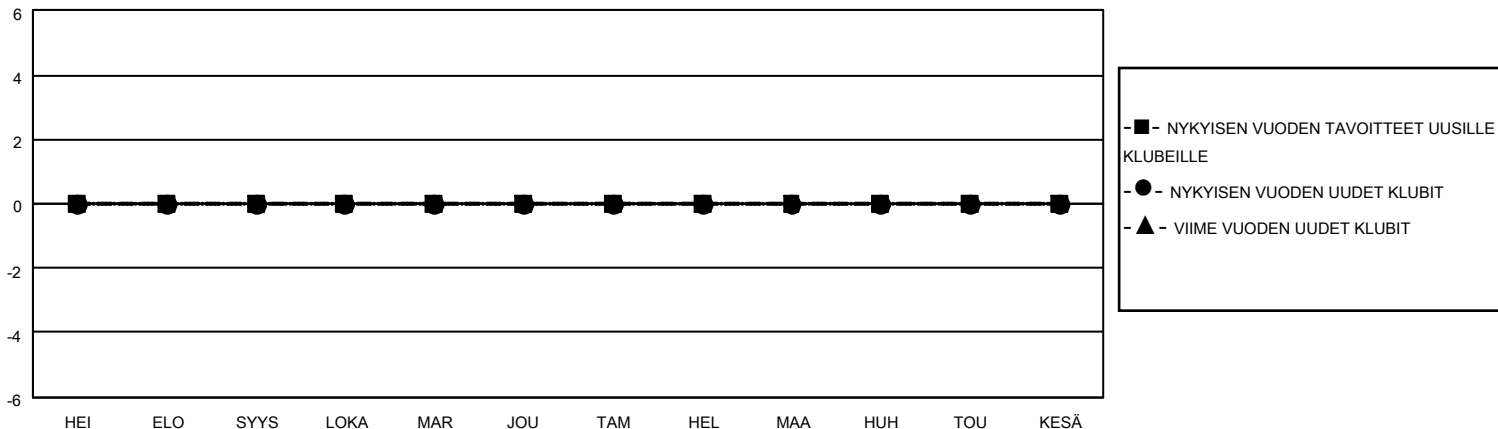

MONTHLY MEMBERSHIP PROGRESS REPORT

SIJAINTI FINLAND

District 107 H

Results as of: 2/28/2021

Klubit				jäsentä			
TULOKSET 2020-2021				TULOKSET 2020-2021			
NELJÄNNES	UUDEN KLUBIN TAVOITE	UUDET KLUBIT	LOPETETUT KLUBIT	NELJÄNNES	JÄSENKASVUN NETTOTAVOITE	TOTEUTUNUT JÄSENKASVU	POISTETUT JÄSENET (mukaan lukien siirrot)
HEI/ELO/SYYS	0	0	0	HEI/ELO/SYYS	6	5	13
LOKA/MAR/JOU	0	0	1	LOKA/MAR/JOU	20	21	32
TAM/HEL/MAA	0	0	0	TAM/HEL/MAA	15	7	9
HUH/TOU/KESÄ	0	0	0	HUH/TOU/KESÄ	9	0	0

TAVOITTEET JA UUDET KLUBIT, KUMULATIIVINEN

TAVOITTEET JA JÄSENET, KUMULATIIVINEN

LAKKAUTETUT KLUBIT: 1

18 CLUBS OF 48 LISÄNNYT YHDEN TAI USEAMMAN UUTTA JÄSENTÄ

SUKUPUOLIJAKAUMA

MIES 963 (85.91%)
NAINEN 158 (14.09%)