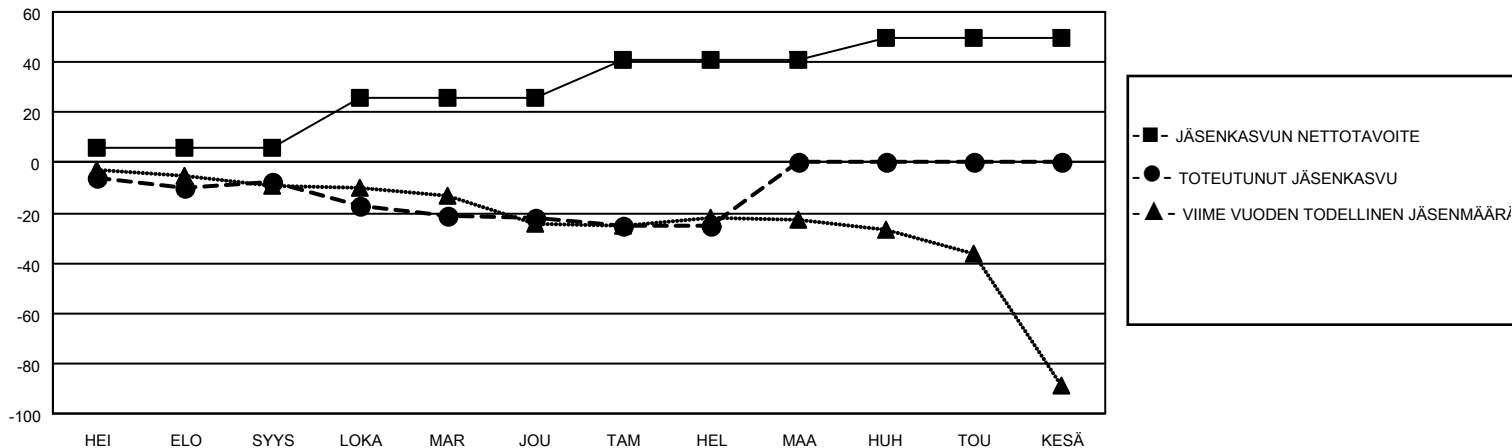

MONTHLY MEMBERSHIP PROGRESS REPORT

SIJAINTI FINLAND

District 107 H

Results as of: 2/28/2021

Klubit				jäsentä			
TULOKSET 2020-2021				TULOKSET 2020-2021			
NELJÄNNES	UUDEN KLUBIN TAVOITE	UUDET KLUBIT	LOPETETUT KLUBIT	NELJÄNNES	JÄSENKASVUN NETTOTAVOITE	TOTEUTUNUT JÄSENKASVU	POISTETUT JÄSENET (mukaan lukien siirrot)
HEI/ELO/SYYS	0	0	0	HEI/ELO/SYYS	6	5	13
LOKA/MAR/JOU	0	0	1	LOKA/MAR/JOU	20	21	32
TAM/HEL/MAA	0	0	0	TAM/HEL/MAA	15	7	9
HUH/TOU/KESÄ	0	0	0	HUH/TOU/KESÄ	9	0	0

TAVOITTEET JA UUDET KLUBIT, KUMULATIIVINEN

TAVOITTEET JA JÄSENET, KUMULATIIVINEN

LAKKAUTETUT KLUBIT: 1

18 CLUBS OF 48 LISÄNNYT YHDEN TAI USEAMMAN UUTTA JÄSENTÄ

SUKUPUOLIJAKAUMA

MIES 963 (85.91%)
NAINEN 158 (14.09%)